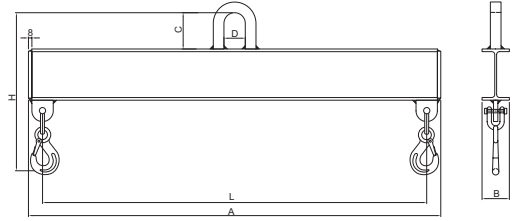

Traversen met 2 vaste haken.

Kenmerken

- Conservering: zinkfosfaatprimer RAL 2004 (oranje).
- Tonnage-aanduiding.
- Zwart-gele veiligheidsstrepen aan de uiteinden.
- Haken met veiligheidsklep.
- Vaste haken van hoog kwaliteitsstaal Grade 10.

Optie

- Stralen en aflakken in gewenste RAL kleur.
- Hogere capaciteiten of andere afmetingen.

Type	Veilige werklust (kg)	A (mm)	B1 (mm)	C (mm)	D (mm)	H (mm)	L (mm)	Gewicht (kg)	Artikelnummer
TRA-VA-1000-1M	1000	1070	65	85	55	380	1000	13	3962001
TRA-VA-1000-1,6M	1000	1670	65	85	55	400	1600	22	3962003
TRA-VA-1000-2,5M	1000	2570	75	85	55	420	2500	38	3962005
TRA-VA-1000-3,15M	1000	3220	85	85	55	420	3150	57	3962007
TRA-VA-1600-1,6M	1600	1690	75	85	55	480	1600	27	3962009
TRA-VA-1600-2,5M	1600	2590	85	85	55	500	2500	55	3962011
TRA-VA-1600-3,15M	1600	3240	90	85	55	520	3150	78	3962013
TRA-VA-1600-4M	1600	4090	100	85	55	520	4000	98	3962015
TRA-VA-2500-2,5M	2500	2590	90	85	70	540	2500	68	3962017
TRA-VA-2500-3,15M	2500	3240	100	85	70	560	3150	111	3962019
TRA-VA-2500-4M	2500	4090	110	85	70	580	4000	138	3962021
TRA-VA-2500-5M	2500	5090	135	85	70	600	5000	198	3962023