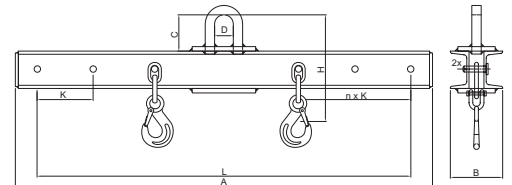

Optie

- Stralen en aflakken in gewenste RAL kleur.
- Hogere capaciteiten of andere afmetingen.

Type	Veilige werklust (kg)	B2 (mm)	C (mm)	D (mm)	H (mm)	L (mm)	n x k (mm)	Gewicht (kg)	Artikelnummer
TRA-VE-1000-1M	1000	140	85	55	380	1000	2 x 150	30	3962041
TRA-VE-1000-1,6M	1000	140	85	55	400	1600	3 x 150	40	3962043
TRA-VE-1000-2,5M	1000	160	85	55	420	2500	5 x 150	67	3962045
TRA-VE-1000-3,15M	1000	170	85	55	420	3150	7 x 150	100	3962047
TRA-VE-1600-1,6M	1600	150	85	55	480	1600	2 x 200	48	3962049
TRA-VE-1600-2,5M	1600	170	85	55	500	2500	4 x 200	83	3962051
TRA-VE-1600-3,15M	1600	190	85	55	520	3150	5 x 200	120	3962053
TRA-VE-1600-4M	1600	200	85	55	520	4000	7 x 200	171	3962055
TRA-VE-2500-2,5M	2500	180	85	70	540	2500	4 x 200	115	3962057
TRA-VE-2500-3,15M	2500	200	85	70	560	3150	5 x 200	140	3962059
TRA-VE-2500-4M	2500	220	85	70	580	4000	7 x 200	202	3962061
TRA-VE-2500-5M	2500	240	85	70	600	5000	8 x 200	284	3962063